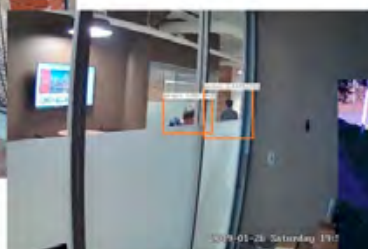

**MR**  
**MONITOREAL**

**IL VIDEO ALLARME INTELLIGENTE**

**SOLUZIONE INTEGRATA DI VIDEO ALLARME**  
SOLUZIONE INTEGRATA DI VIDEO ALLARME CON INTELLIGENZA ARTIFICIALE

# NOTA LE COSE IMPORTANTI, IGNORA QUELLO CHE NON LO È

L'assistente del sistema di videosorveglianza Monitoreal utilizza il rilevamento avanzato degli oggetti in modo da poter vedere le cose che vuoi (persone, veicoli, animali) e ignorare quello che non ha importanza.

Utilizzo del dispositivo per controllare i vostri animali domestici

Oggetti rilevati anche se parzialmente oscurati alla vista

Falsi allarmi, ombre, rumori e disturbi sono eliminati

Gestisce difficili condizioni meteorologiche e di luce