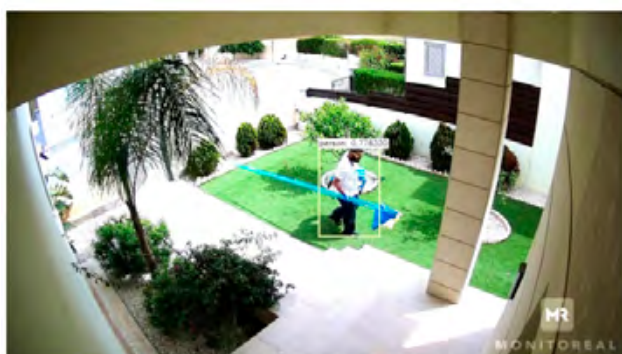

# NOTA LE COSE IMPORTANTI, IGNORA QUELLO CHE NON LO È

L'assistente del sistema di videosorveglianza Monitoreal utilizza il rilevamento avanzato degli oggetti in modo da poter vedere le cose che vuoi (persone, veicoli, animali) e ignorare quello che non ha importanza.

Utilizzo del dispositivo per controllare i vostri animali domestici

Oggetti rilevati anche se parzialmente oscurati alla vista

Falsi allarmi, ombre, rumori e disturbi sono eliminati

Gestisce difficili condizioni meteorologiche e di luce