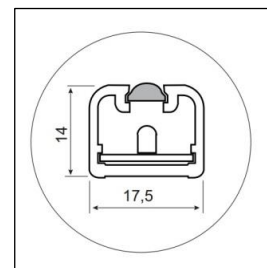

Tutti i prodotti presenti nel catalogo sono conformi alle norme CEI 79/2 e alle direttive ROhs 2011/65/UE.
La garanzia è di 3 anni.

I contenuti e le immagini riportate in questo catalogo edito da MITECH® sono da considerarsi esclusivamente a scopo illustrativo.
Ne è vietata la riproduzione e la divulgazione, in qualsiasi forma, salvo espressa autorizzazione scritta.
MITECH® non potrà essere ritenuta responsabile per informazioni inesatte, errori di stampa o caratteristiche tecniche diverse dalla realtà riportate nel presente catalogo.